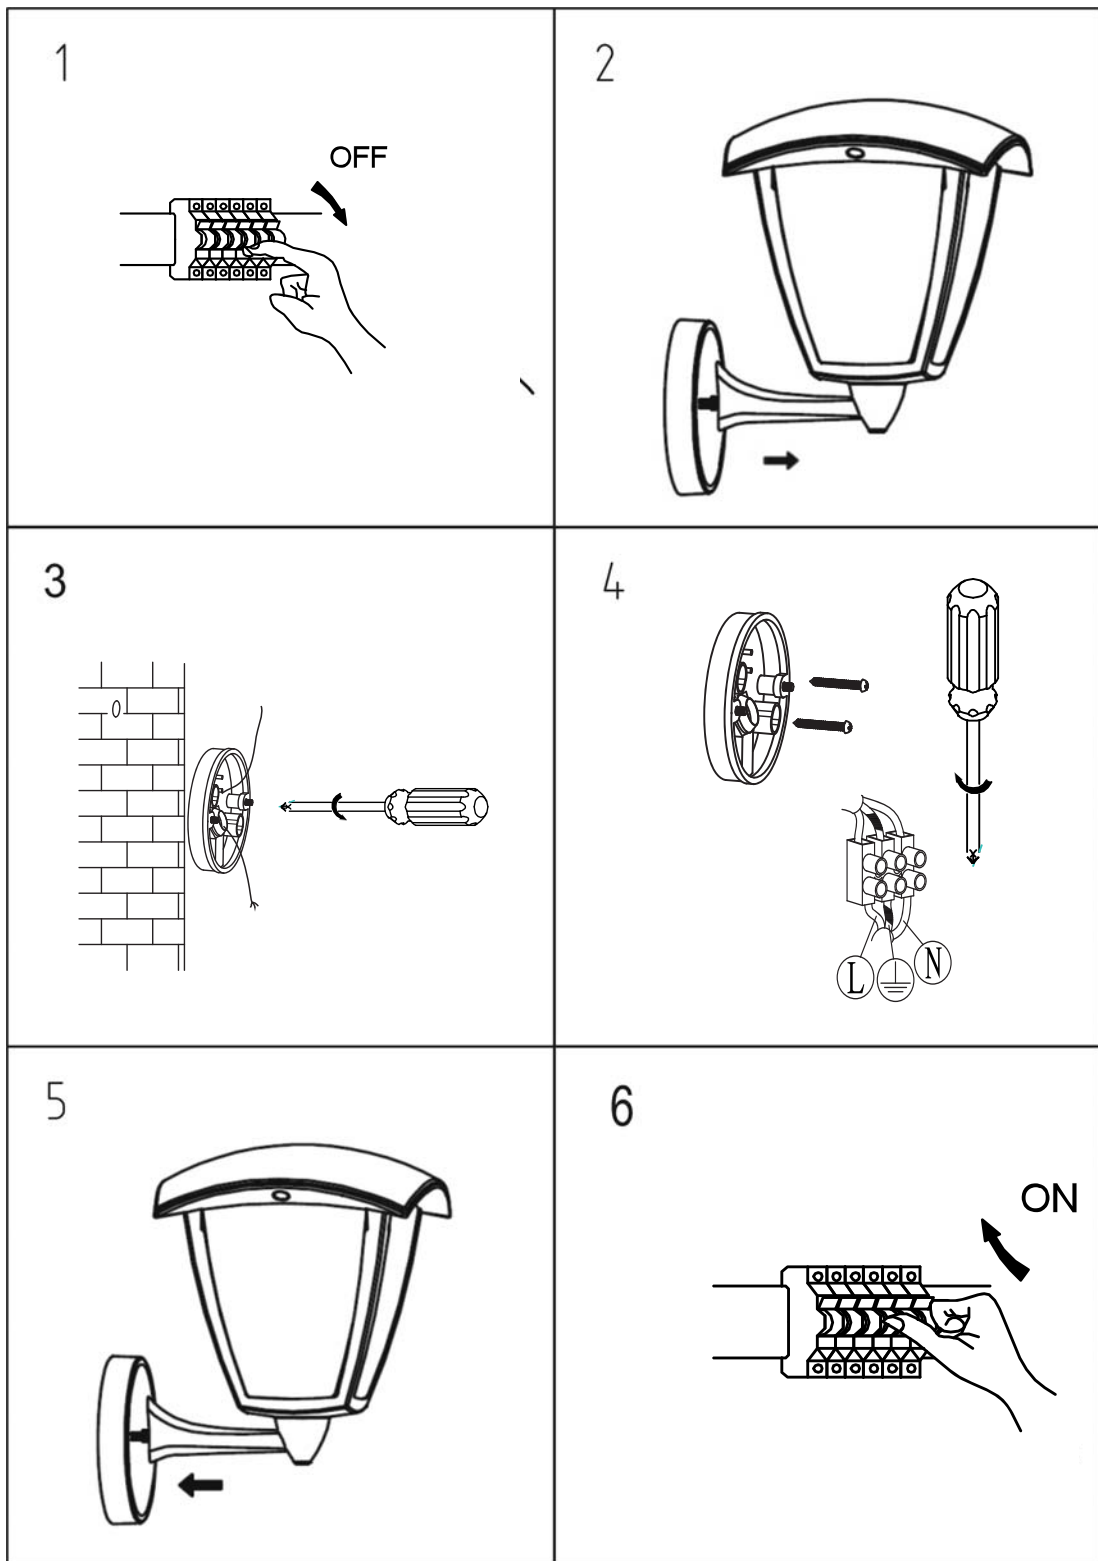

GLOBO

LIGHTING

www.globo-lighting.com

31825

DE**Lichtquelle:**

Die Lichtquelle ist nicht tauschbar, weil sie konstruktionsbedingt fest mit dem umgebenden Produkt verbunden ist.
Dieses Produkt enthält eine Lichtquelle der Energieeffizienzklasse F.